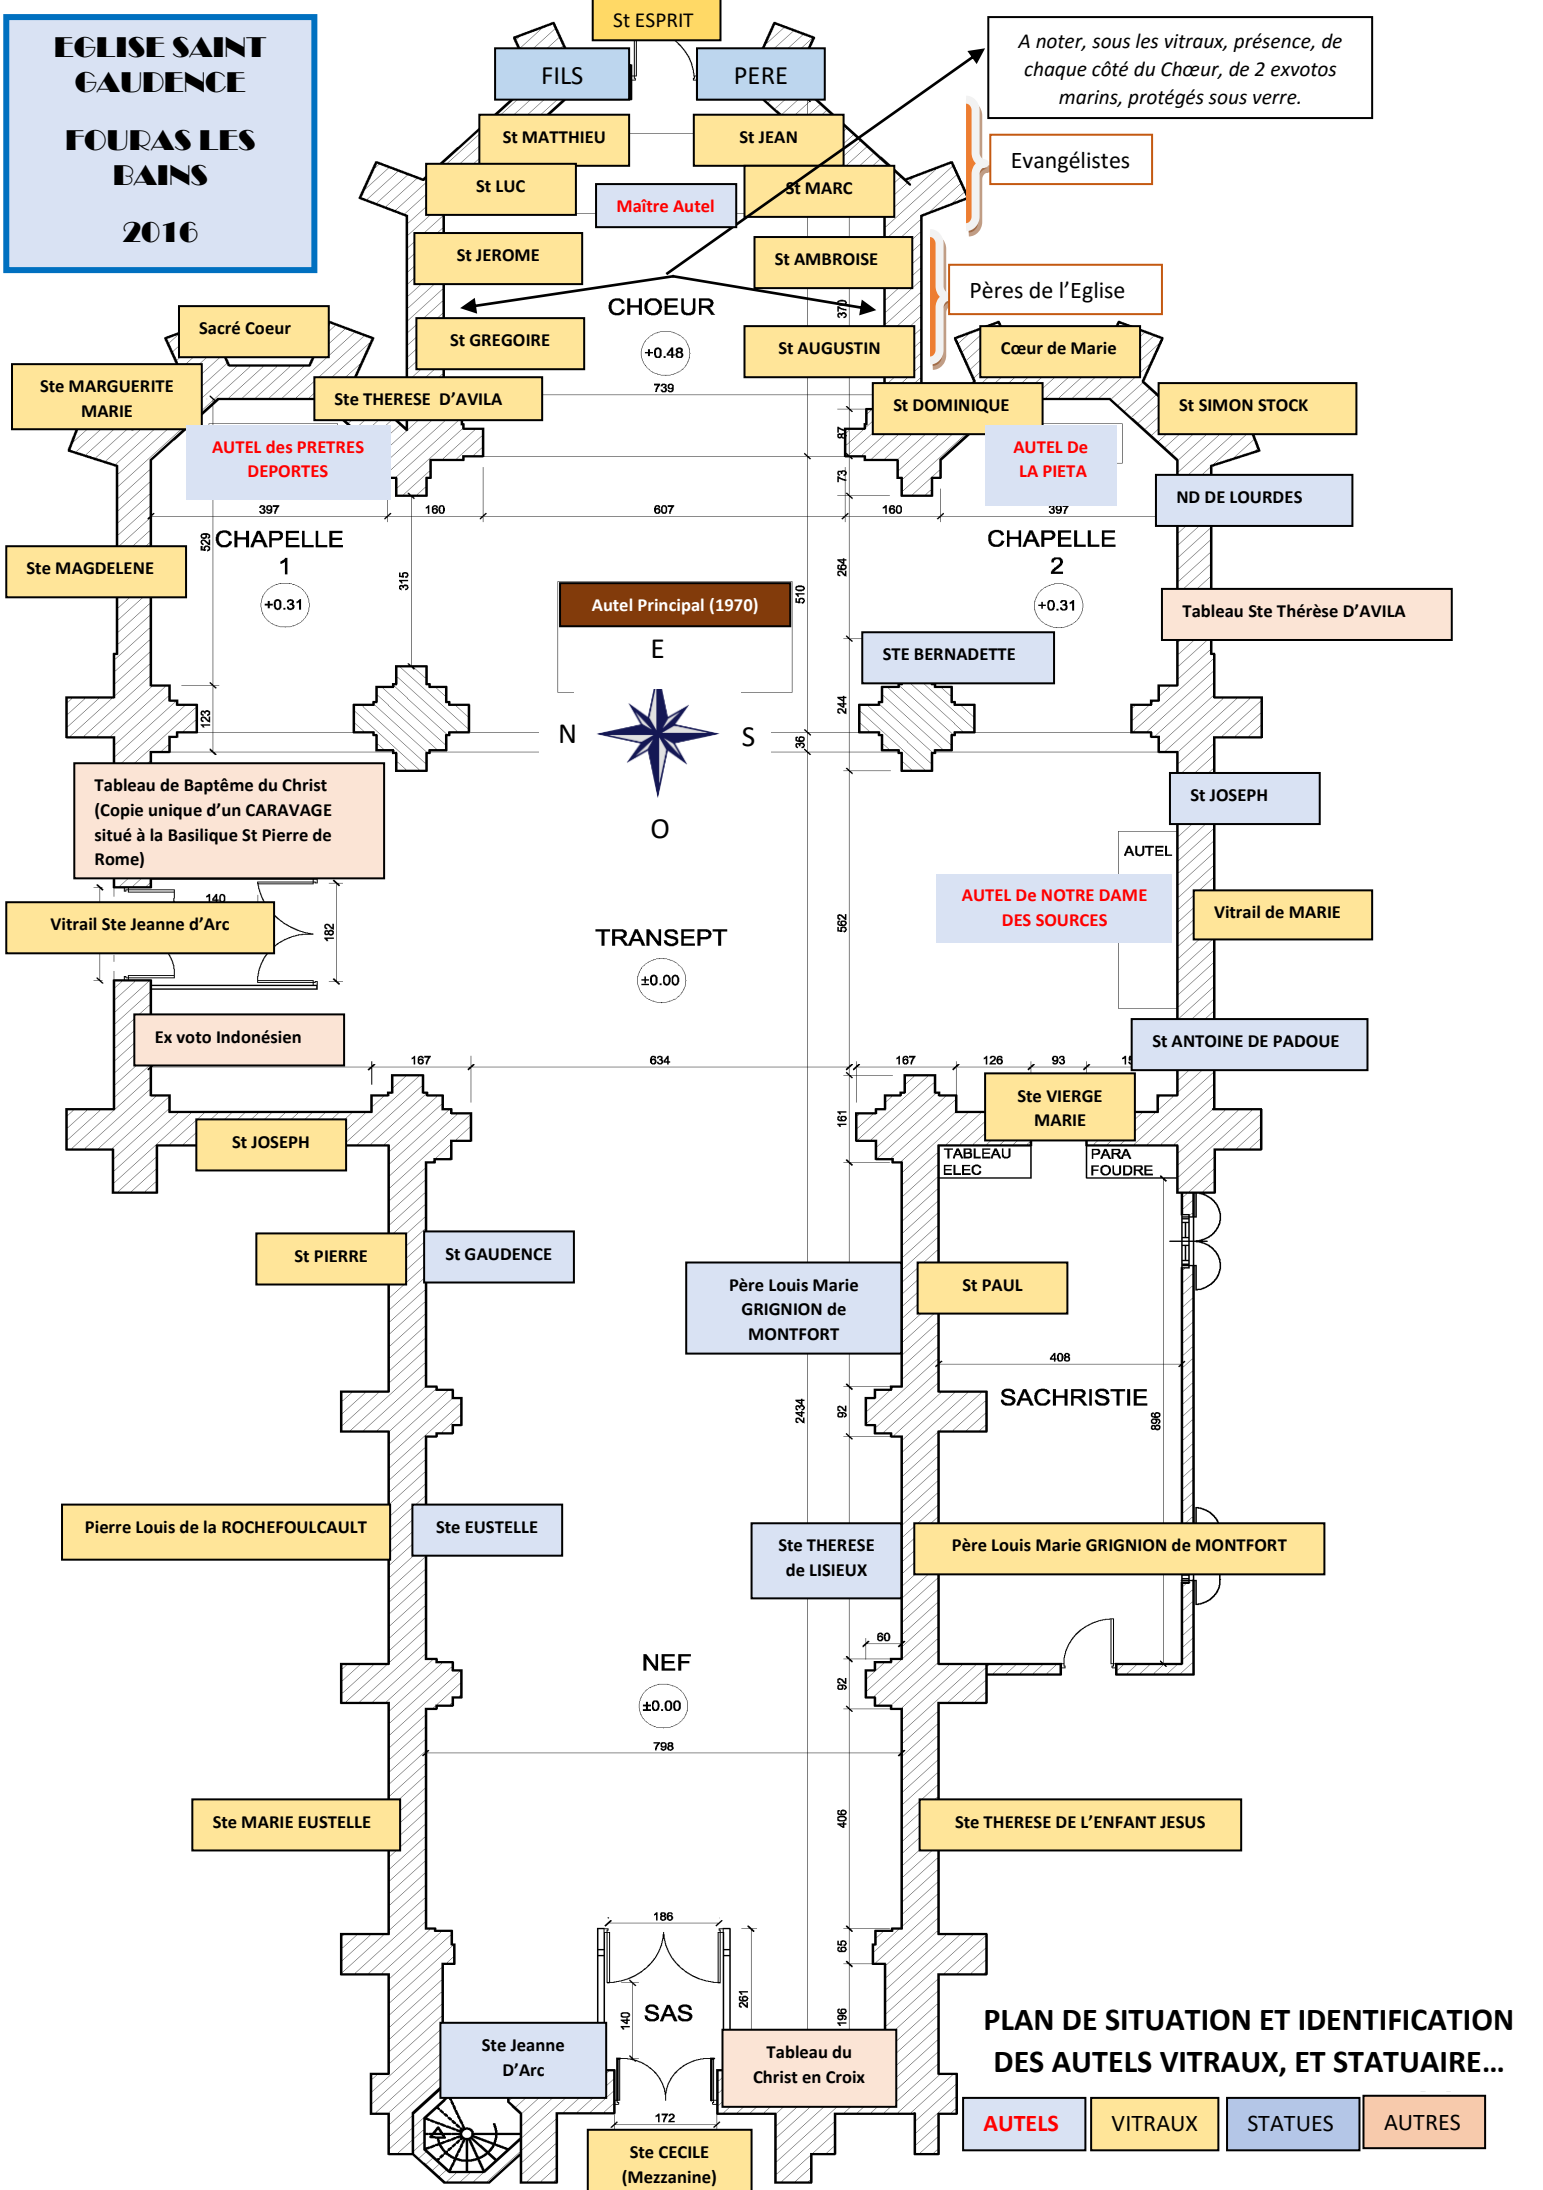

**EGLISE SAINT GAUDENCE  
FOURAS LES BAINS  
2016**

A noter, sous les vitraux, présence, de chaque côté du Chœur, de 2 exvotos marins, protégés sous verre.

Evangelistes

Pères de l'Eglise

Cœur de Marie

AUTEL De LA PIETA

CHAPELLE 2

AUTEL De NOTRE DAME DES SOURCES

Vitrail de MARIE

St ANTOINE DE PADOUE

St PAUL

SACHRISTIE

Père Louis Marie GRIGNION de MONTFORT

Ste THERESE de LISIEUX

Ste THERESE DE L'ENFANT JESUS

**PLAN DE SITUATION ET IDENTIFICATION DES AUTELS VITRAUX, ET STATUAIRE...**

- AUTELS
- VITRAUX
- STATUES
- AUTRES